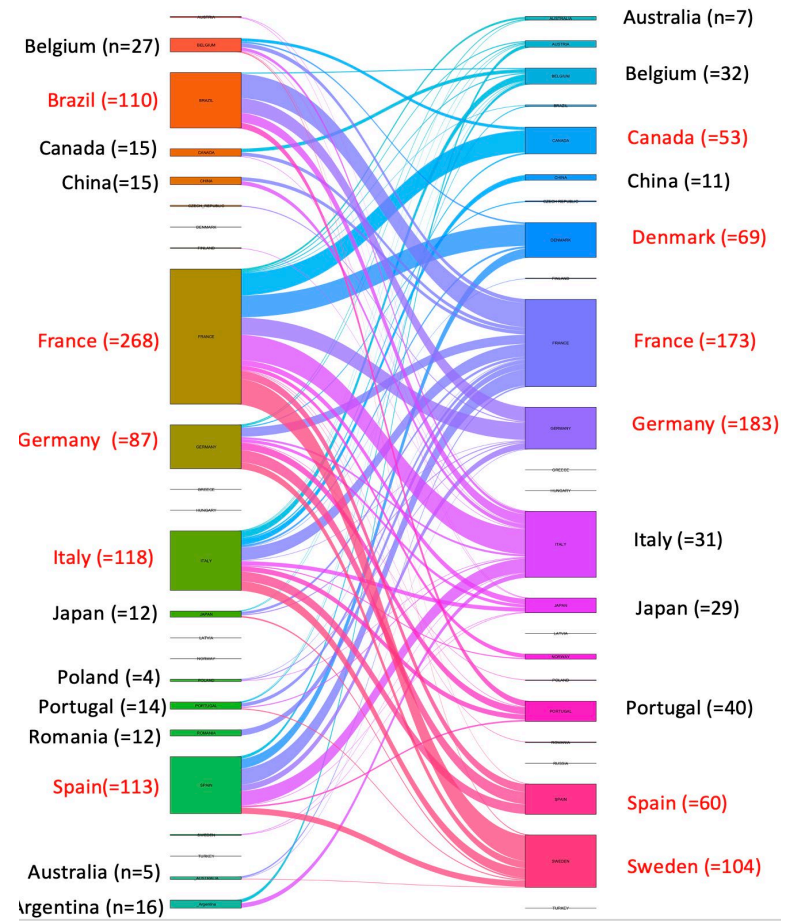

56 members in **24** countries

<https://timeassociation.org/time-members/>

www.timeassociation.org

**COS'È UN PROGETTO DI DOPPIA LAUREA
T.I.M.E.?**

un programma di eccellenza

Country of origin

Country of Destination

**PERCHÉ SCEGLIERE UNA DOPPIA LAUREA
T.I.M.E. ?**

L'Oréal x T.I.M.E.

Top International
Managers in Engineering

L'ORÉAL

- Esperienza di **stage aziendale** durante gli studi.
- Oltre il **90%** dei laureati ritiene il progetto un bonus per lavorare a livello internazionale.

Milano – Kyoto!

ECLyon – PoliMi and now..Sydney

Sao-Paulo-
Milano – and
now in
Sydney..

Milano – Paris
and never
went back..

Un Mosaico di Culture

L'esperienza all'estero ti permette di immergerti in diverse culture, arricchendo la tua visione del mondo.