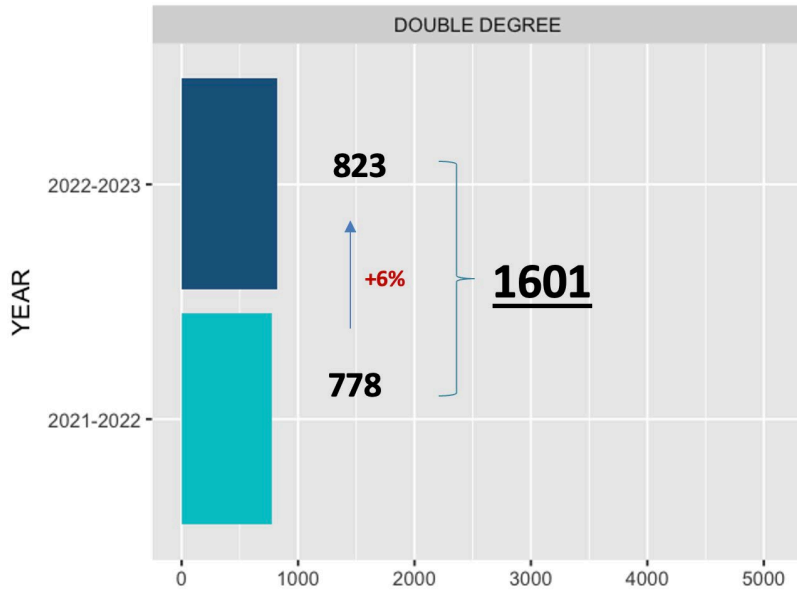

56 members in **24** countries

<https://timeassociation.org/time-members/>

www.timeassociation.org

**COS'È UN PROGETTO DI DOPPIA LAUREA
T.I.M.E.?**

un programma di eccellenza

Country of origin

Country of Destination

**PERCHÉ SCEGLIERE UNA DOPPIA LAUREA
T.I.M.E. ?**

L'Oréal x T.I.M.E.

Top International
Managers in Engineering

L'ORÉAL

- Esperienza di **stage aziendale** durante gli studi.
- Oltre il **90%** dei laureati ritiene il progetto un bonus per lavorare a livello internazionale.