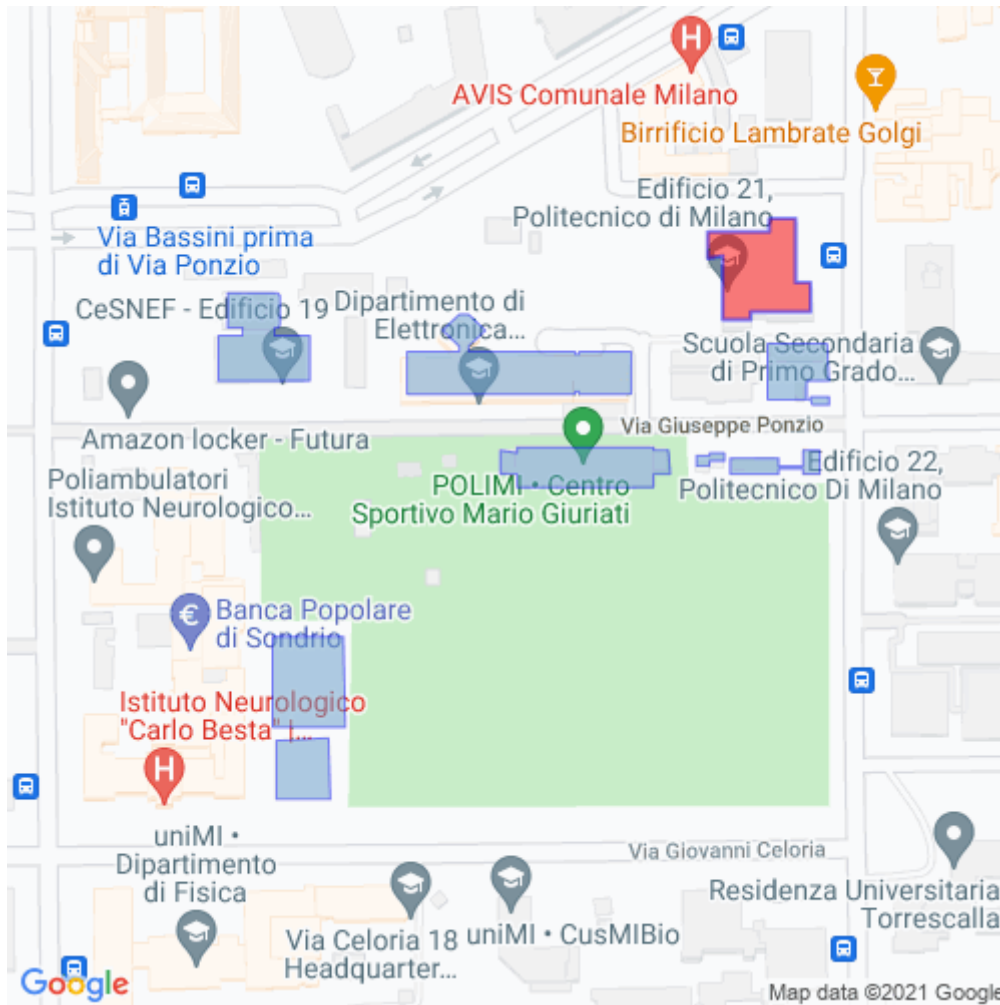

Come raggiungere l'aula 21.0.1

Milano - Milano Città Studi - Via Bassini - Edificio 21 - Piano: Terra

- Stazione Milano Centrale** Prendete la Linea 2 della metropolitana (MM2 linea verde), direzione Cologno Nord / Gessate. Scendete alla stazione di Piola (terza fermata). Proseguendo a piedi, prendete l'uscita di sinistra della stazione di Piola; imboccate la prima strada a sinistra (via Compagni) e poi la seconda sulla destra (via Ampère). Alla fine di via Ampère, girate a sinistra e proseguite per via Bonardi; al semaforo, girate a destra in via Ponzio. A sinistra vi trovate l'entrata del Politecnico.
- Piola (Stazione MM2)** A piedi. Prendete l'uscita di sinistra della stazione metropolitana di Piola; imboccate la prima strada a sinistra (via Compagni) e poi la seconda sulla destra (via Ampère). Alla fine di via Ampère, girate a sinistra e proseguite per via Bonardi; al semaforo, girate a destra in via Ponzio. A sinistra vi trovate l'entrata del Politecnico.
- Stazione Milano Cadorna** Prendete la Linea 2 della metropolitana (MM2 linea verde), direzione Cologno Nord / Gessate. Scendete alla stazione di Piola (ottava fermata). Proseguendo a piedi, prendete l'uscita di sinistra della stazione di Piola; imboccate la prima strada a sinistra (via Compagni) e poi la seconda sulla destra (via Ampère). Alla fine di via Ampère, girate a sinistra e proseguite per via Bonardi; al semaforo, girate a destra in via Ponzio. A sinistra vi trovate l'entrata del Politecnico.
- Stazione Milano Lambrate** Con la Metropolitana Linea 2 (MM2 Linea Verde), direzione Abbiategrasso, raggiungerete la stazione di PIOLA (prima fermata). Proseguendo a piedi, prendete l'uscita di sinistra della stazione metropolitana di Piola; imboccate la prima strada a sinistra (via Compagni) e poi la seconda sulla destra (via Ampère). Alla fine di via Ampère, girate a sinistra e proseguite per via Bonardi; al semaforo, girate a destra in via Ponzio. A sinistra vi trovate l'entrata del Politecnico.