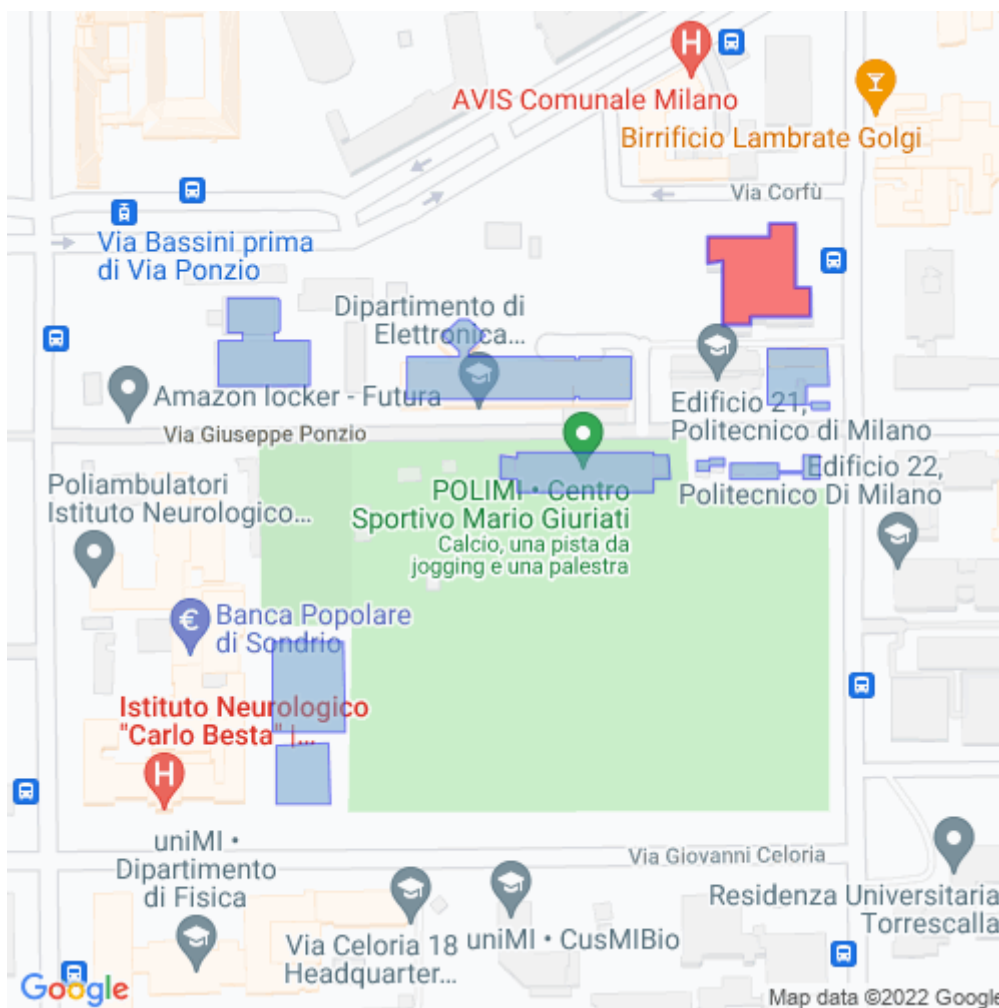

Come raggiungere l'aula 21.0.2

Milano - Milano Città Studi - Via Bassini - Edificio 21 - Piano: Terra

- Stazione Milano Centrale** Prendete la Linea 2 della metropolitana (MM2 linea verde), direzione Cologno Nord / Gessate. Scendete alla stazione di Piola (terza fermata). Proseguendo a piedi, prendete l'uscita di sinistra della stazione di Piola; imboccate la prima strada a sinistra (via Compagni) e poi la seconda sulla destra (via Ampère). Alla fine di via Ampère, girate a sinistra e proseguite per via Bonardi; al semaforo, girate a destra in via Ponzio. A sinistra vi trovate l'entrata del Politecnico.
- Piola (Stazione MM2)** A piedi. Prendete l'uscita di sinistra della stazione metropolitana di Piola; imboccate la prima strada a sinistra (via Compagni) e poi la seconda sulla destra (via Ampère). Alla fine di via Ampère, girate a sinistra e proseguite per via Bonardi; al semaforo, girate a destra in via Ponzio. A sinistra vi trovate l'entrata del Politecnico.
- Stazione Milano Cadorna** Prendete la Linea 2 della metropolitana (MM2 linea verde), direzione Cologno Nord / Gessate. Scendete alla stazione di Piola (ottava fermata). Proseguendo a piedi, prendete l'uscita di sinistra della stazione di Piola; imboccate la prima strada a sinistra (via Compagni) e poi la seconda sulla destra (via Ampère). Alla fine di via Ampère, girate a sinistra e proseguite per via Bonardi; al semaforo, girate a destra in via Ponzio. A sinistra vi trovate l'entrata del Politecnico.
- Stazione Milano Lambrate** Con la Metropolitana Linea 2 (MM2 Linea Verde), direzione Abbiategrasso, raggiungerete la stazione di PIOLA (prima fermata). Proseguendo a piedi, prendete l'uscita di sinistra della stazione metropolitana di Piola; imboccate la prima strada a sinistra (via Compagni) e poi la seconda sulla destra (via Ampère). Alla fine di via Ampère, girate a sinistra e proseguite per via Bonardi; al semaforo, girate a destra in via Ponzio. A sinistra vi trovate l'entrata del Politecnico.